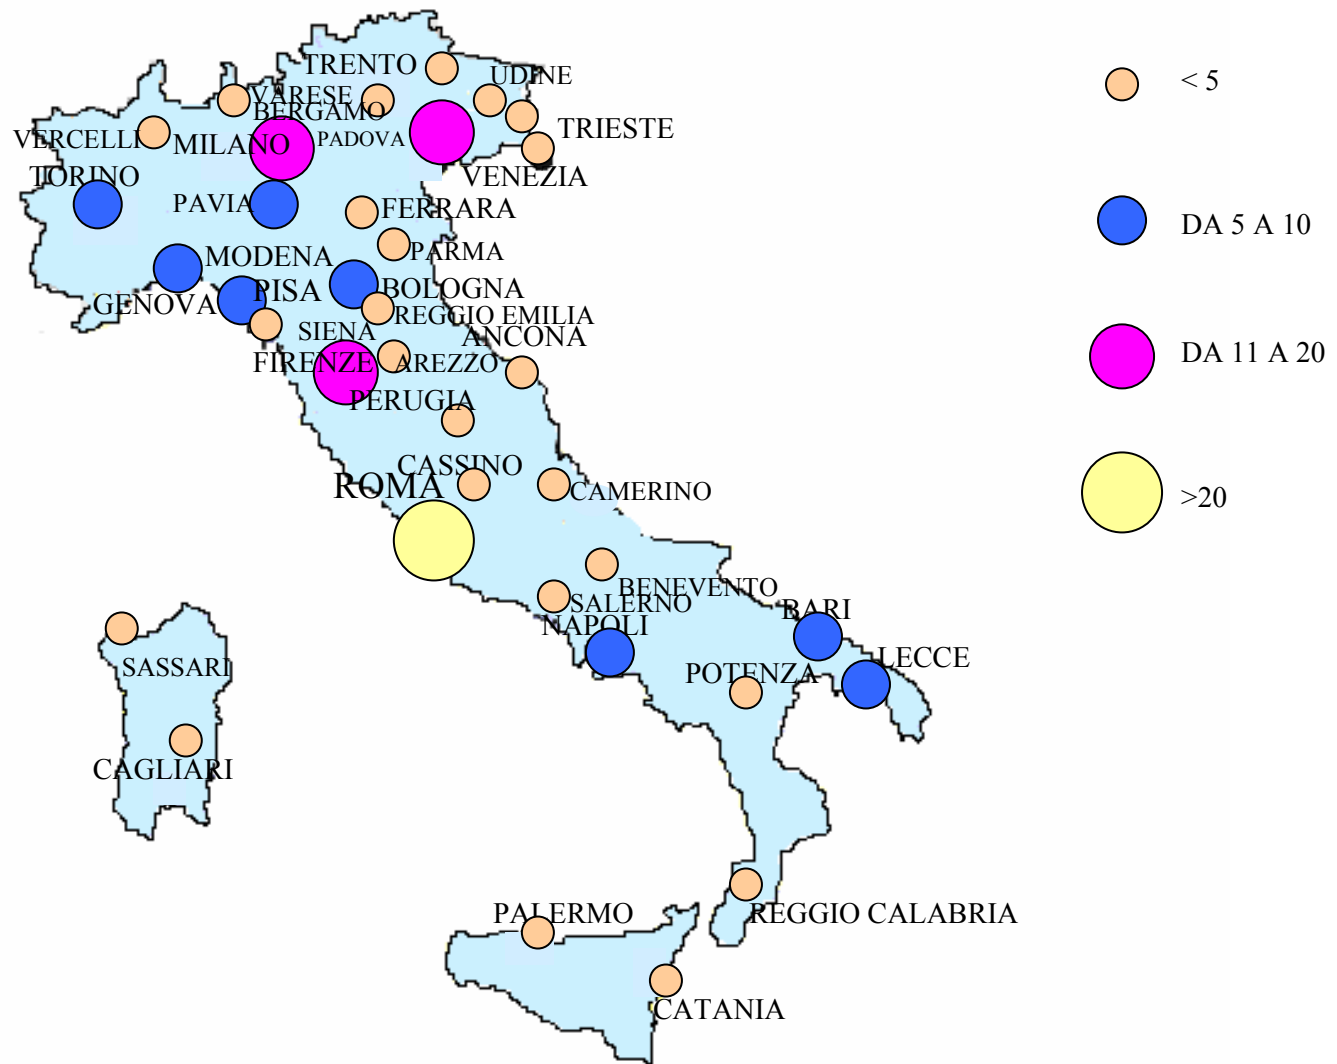

# PROGETTI PRESENTATI BANDO GALILEO 2006/ PROJETS DEPOSES PAI GALILEE 2006

# FRANCIA/FRANCE

AIX-EN-PROVENCE	2
ANGERS	2
AUBIERE	2
AVIGNON	1
BORDEAUX	5
BOULOGNE-BILLANCOURT	1
BREST CEDEX 3	2
BRON	1
CASTANET-TOLOSAN	1
CESTAS CEDEX	1
CHAMPENOUX	1
CHATENAY-MALABRY	1
DIJON CEDEX	2
EVRY	1
GIF-SUR-YVETTE	8
GRENOBLE	9
JOUY-EN-JOSAS	1
LE HAVRE	1
LYON	1
MARSEILLE CEDEX 3	16
MONT SAINT AIGNAN CEDEX	1
MONTBONNOT-SAINT MARTIN	1
MONTPELLIER CEDEX 5	7
MULHOUSE CEDEX	2
NANCY	2
NANTES	5
NARBONNE	1
NICE CEDEX 04	6
NOUZILLY	1
OLIVET	1
PALAISEAU	2
PARIS	49
POITIERS	1
REIMS CEDEX 2	1
RENNES	2
SAINT DENIS (FRANCE)	1

SAINT ETIENNE DU ROUVRAY	1
SAINT GENES CHAMPANELLE	2
SAINT-ETIENNE CEDEX	1
SAINT-GILLES	1
SOPHIA-ANTIPOLIS	1
STRASBOURG	3
THIAIS	1
THIVERVAL-GRIGNON	1
TOULON	1
TOULOUSE, FRANCE	10
TOURS CEDEX	2
TROYES CEDEX	1
VERSAILLES CEDEX	1
VILLEJUIF	3
VILLENEUVE D'ASCQ CEDEX	2
VILLEURBANNE CEDEX	4

# ITALIA/ITALIE

Ancona	2
Arezzo	1
Bari	6
Basilicata	2
Benevento	1
Bergamo	2
Bologna	9
Cagliari	1
Calabria	3
Camerino	2
Cassino	1
Catania	2
Ferrara	4
Firenze	14
Genova	7
Lecce	6
Milano	20
Napoli	8
Padova	13
Palermo	1
Parma	4
Pavia	7
Perugia	3
Piemonte Orientale	2
Pisa	9
Reggio Emilia	1
Roma	21
Salerno	2
Sassari	3
Siena	4
Torino	10
Trento	3
Trieste	2
Udine	1
Varese	1
Venezia	4