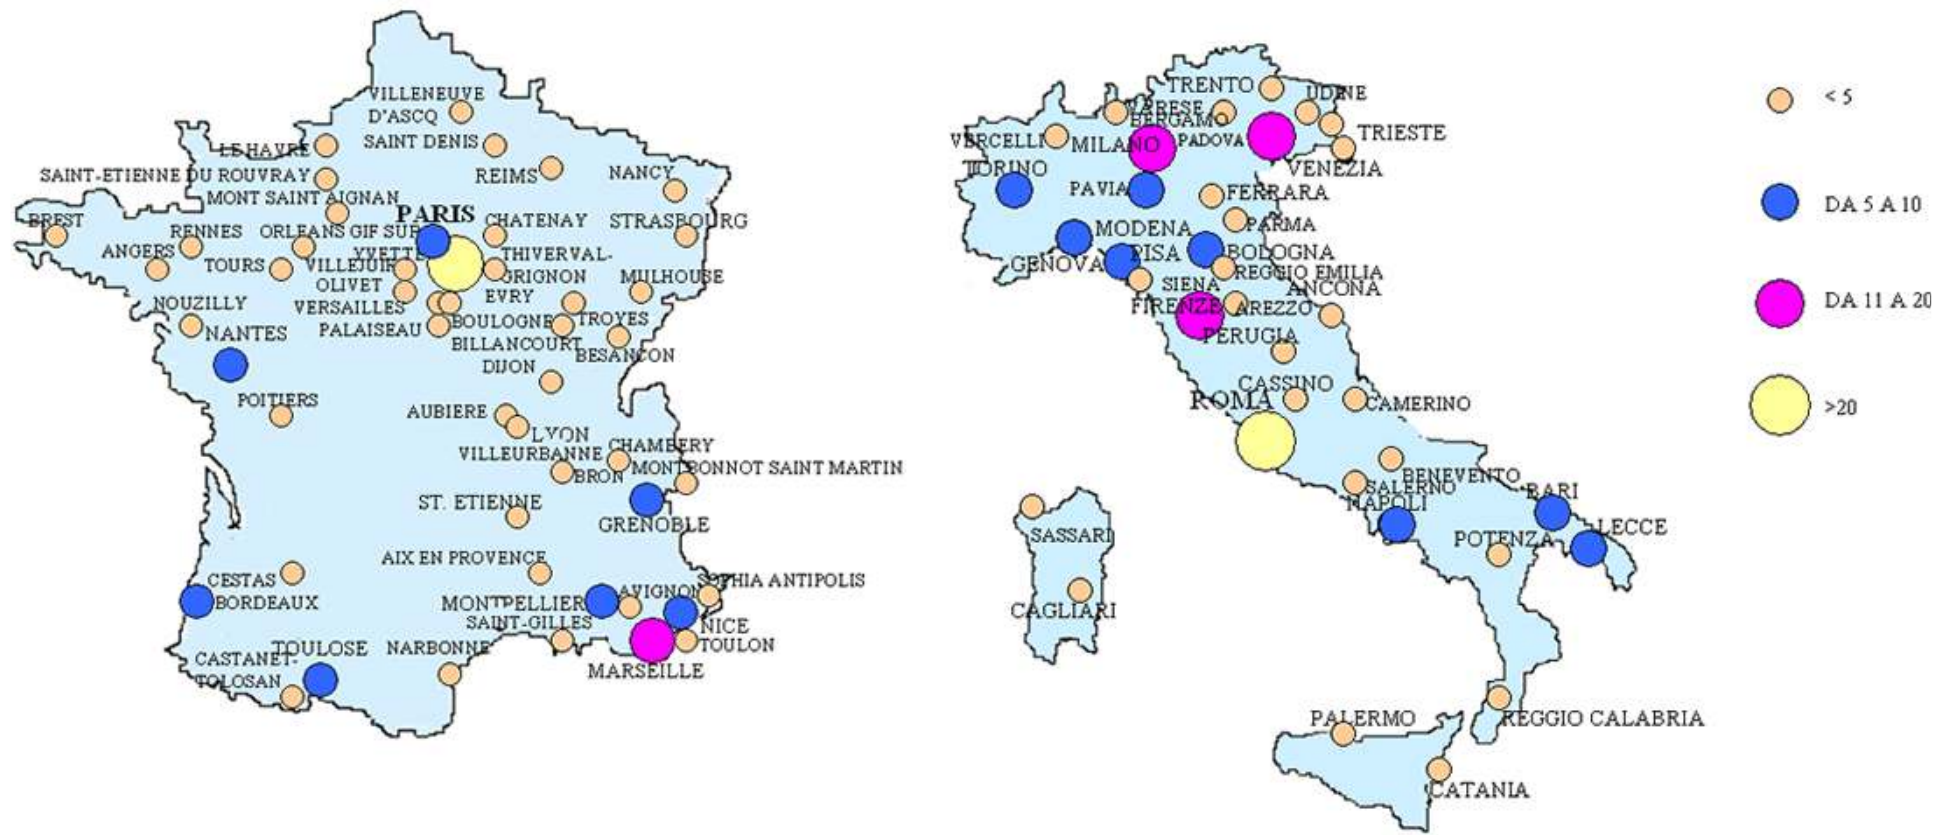

# PROGETTI PRESENTATI BANDO GALILEO 2006/ PROJETS DEPOSES PAI GALILEE 2006

# FRANCIA/FRANCE

AIX-EN-PROVENCE	2
ANGERS	2
AUBIERE	2
AVIGNON	1
BORDEAUX	5
BOULOGNE-BILLANCOURT	1
BREST CEDEX 3	2
BRON	1
CASTANET-TOLOSAN	1
CESTAS CEDEX	1
CHAMPENOUX	1
CHATENAY-MALABRY	1
DIJON CEDEX	2
EVRY	1
GIF-SUR-YVETTE	8
GRENOBLE	9
JOUY-EN-JOSAS	1
LE HAVRE	1
LYON	1
MARSEILLE CEDEX 3	16
MONT SAINT AIGNAN CEDEX	1
MONTBONNOT-SAINT MARTIN	1
MONTPELLIER CEDEX 5	7
MULHOUSE CEDEX	2
NANCY	2
NANTES	5
NARBONNE	1
NICE CEDEX 04	6
NOUZILLY	1
OLIVET	1
PALAISEAU	2
PARIS	49
POITIERS	1
REIMS CEDEX 2	1
RENNES	2
SAINT DENIS (FRANCE)	1

SAINT ETIENNE DU ROUVRAY	1
SAINT GENES CHAMPANELLE	2
SAINT-ETIENNE CEDEX	1
SAINT-GILLES	1
SOPHIA-ANTIPOLIS	1
STRASBOURG	3
THIAIS	1
THIVERVAL-GRIGNON	1
TOULON	1
TOULOUSE, FRANCE	10
TOURS CEDEX	2
TROYES CEDEX	1
VERSAILLES CEDEX	1
VILLEJUIF	3
VILLENEUVE D'ASCQ CEDEX	2
VILLEURBANNE CEDEX	4

# ITALIA/ITALIE

Ancona	2
Arezzo	1
Bari	6
Basilicata	2
Benevento	1
Bergamo	2
Bologna	9
Cagliari	1
Calabria	3
Camerino	2
Cassino	1
Catania	2
Ferrara	4
Firenze	14
Genova	7
Lecce	6
Milano	20
Napoli	8
Padova	13
Palermo	1
Parma	4
Pavia	7
Perugia	3
Piemonte Orientale	2
Pisa	9
Reggio Emilia	1
Roma	21
Salerno	2
Sassari	3
Siena	4
Torino	10
Trento	3
Trieste	2
Udine	1
Varese	1
Venezia	4